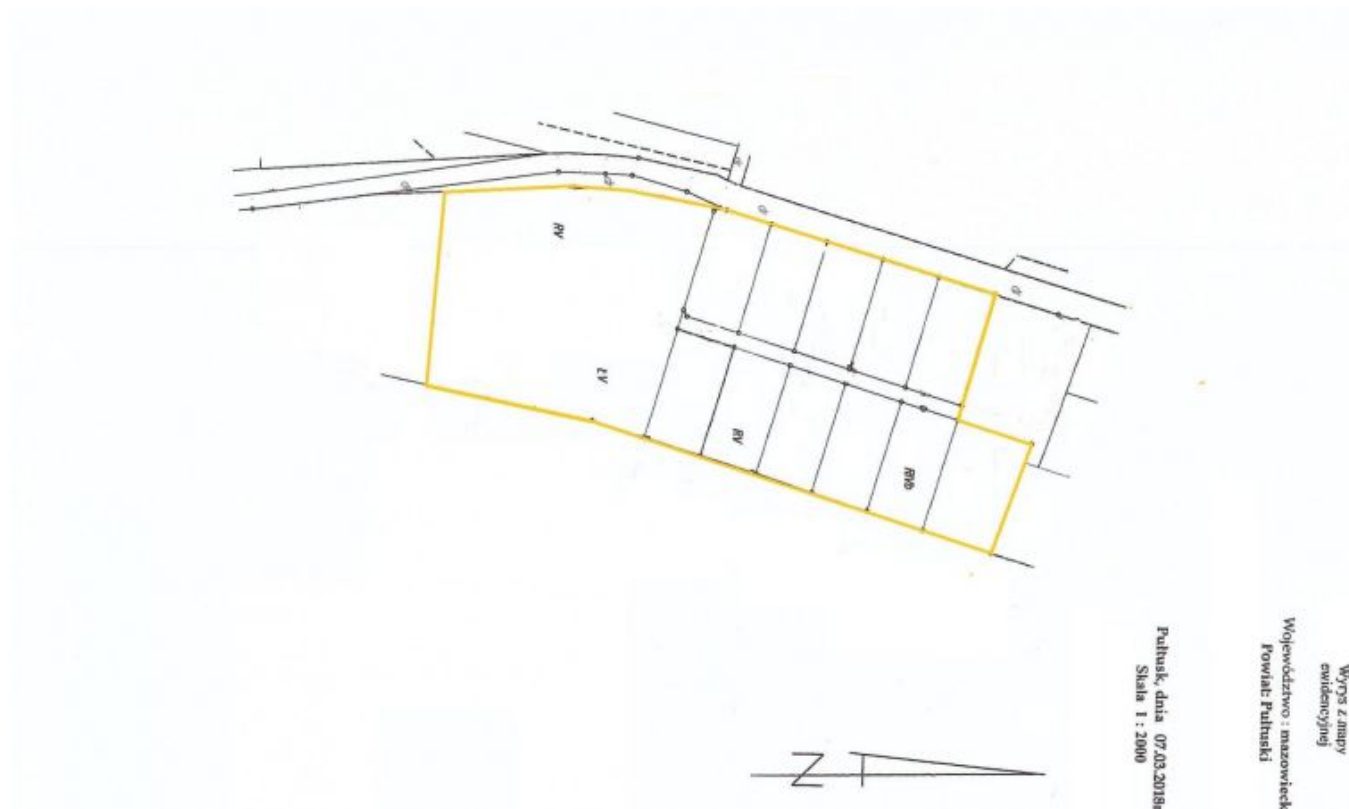

Piskornia

Działka na sprzedaż za **320 000 PLN**

pow. 22 596 m²

14,16 PLN/m²

Opis:

Bardzo ładna duża działka w miejscowości Piskornia Gmina Pokrzywnica przy drodze gminnej. Działka podzielona na mniejsze. Na części działki (13.589 m²)możliwość zabudowy jednorodzinnej. Warunki zabudowy: - wskaźnik powierzchni zabudowy 30 % - wysokość zabudowy: 1,5 kondygnacji naziemnej, wysokość kalenicy dachu 9 m - dopuszcza się realizację podpiwniczenia. Wodociąg w drodze, w pobliżu prąd. Cicha i spokojna okolica. Istnieje możliwość wynajęcia działki.